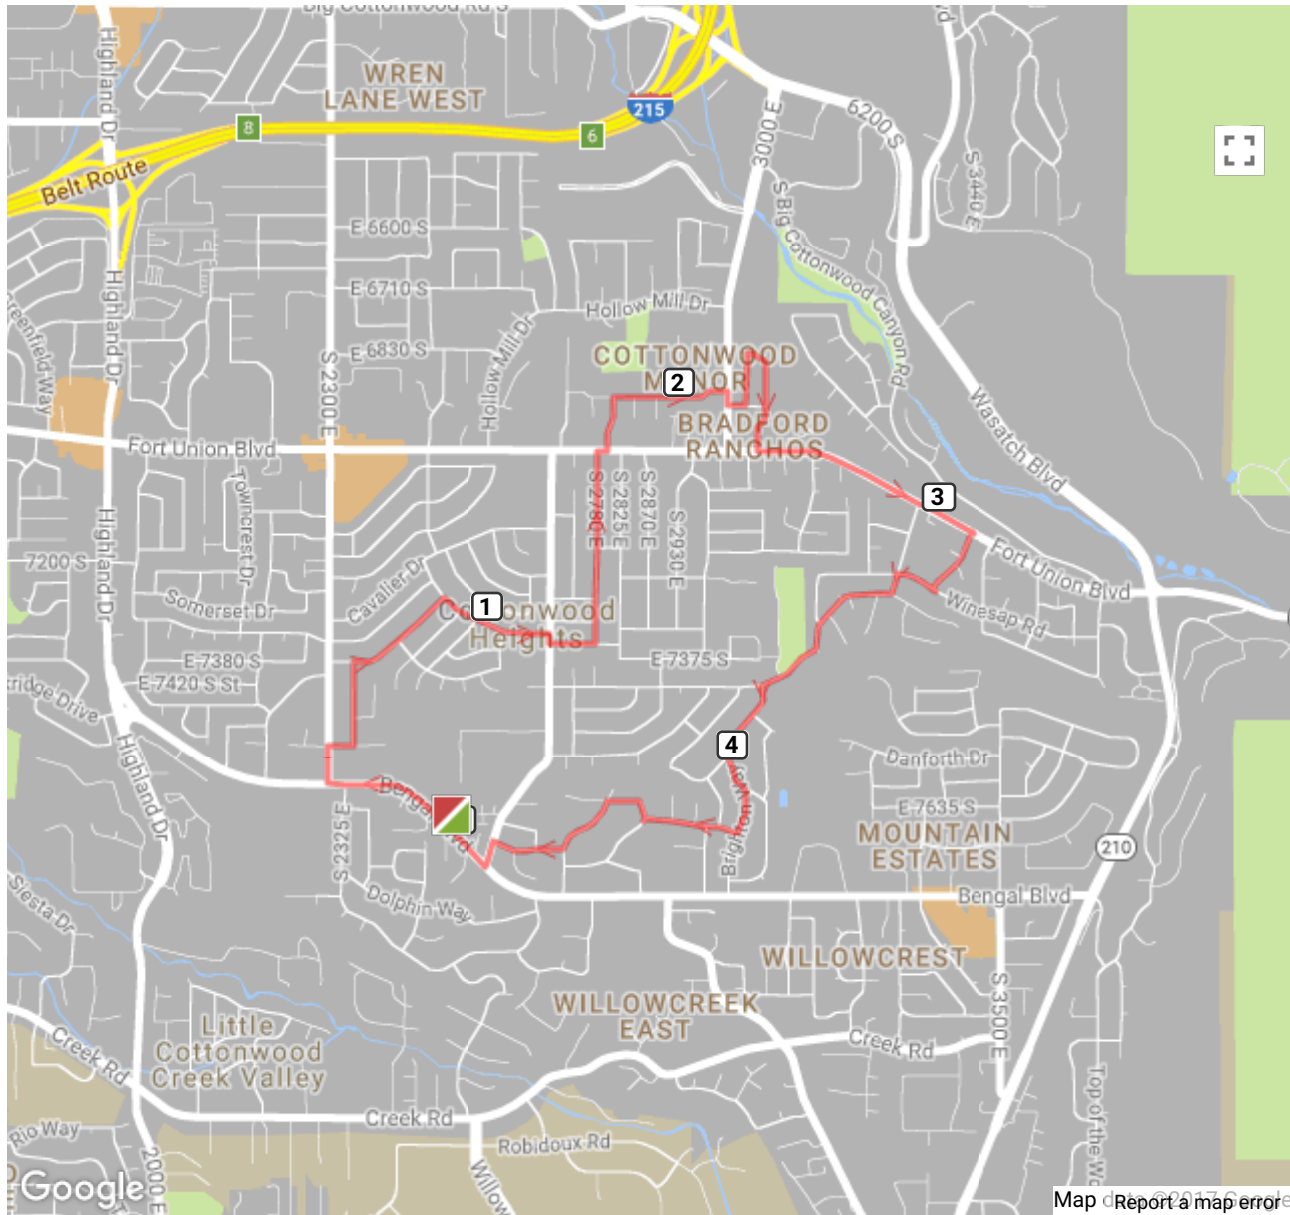

mapometer - Butler to Bywater 5

Map Report a map error

Distance **5.03 ml**

ascent **259 ft**

descent **259 ft**